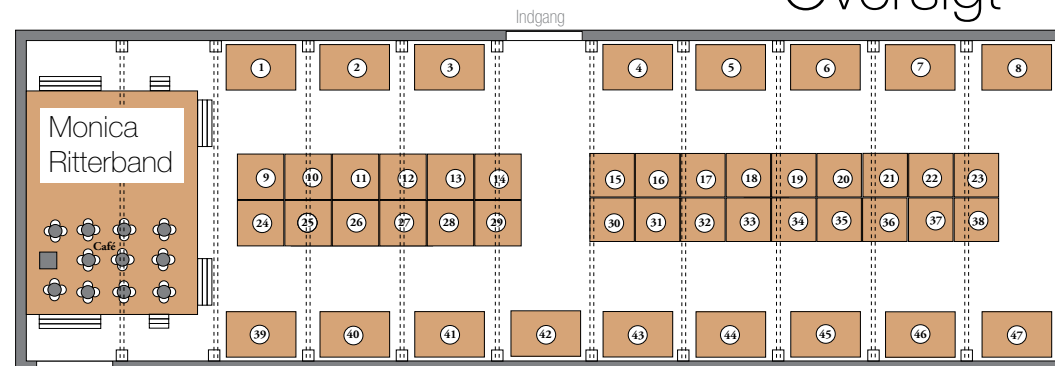

Oversigt

Udendørs	Klaus Jensen	24.	Anne-Mette Kidmose
1.	Dorte Hauschildt Aagaard	25.	Jonna Stenvad
2.	Allan Hansen	26.	II
3.	Birgit Mau + Marianne Præsteskov	27.	Henrik Stebit
4.	Birgitte Smaakjær	28.	Lisa M. Pedersen
5.	Jytte Jakobsen	29.	Lilly Lund Hjørhøj
6.	Annemarie Jepsen	30.	Bente Klindt
7.	Dan Rasmussen	31.	Birgit Thygesen
8.	Anja Christensen	32.	Vike Pedersen
9.	Else Friis	33.	Inge Hacke
10.	Sanne Bruhn	34.	Jakob Bisgaard Lillesø
11.	II	35.	Anne Lethan
12.	Karen Engholm	36.	Winni Gredsted
13.	Lisette Timm	37.	II
14.	Bettina Holst	38.	Susanne Mølby
15.	Karen Willesen	39.	Per Hillo
16.	Eva Christensen	40.	Bitten Lund
17.	Iben Warburg	41.	Lisbeth Holst Gundersen
18.	Bella Husted Hansen	42.	Annette Morsing
19.	Nils Hyberst Kjeldsen	43.	Annette Torrild
20.	Dorthe Taxbøl	44.	Joan Berg + Morten Funder
21.	Finn Frederiksen	45.	Carsten Frederiksen
22.	Helle Malling Beck	46.	Anne-Marie Pedersen
23.	Siff Kirstine Emilia Jensen	47.	Britta Elhøj Greve