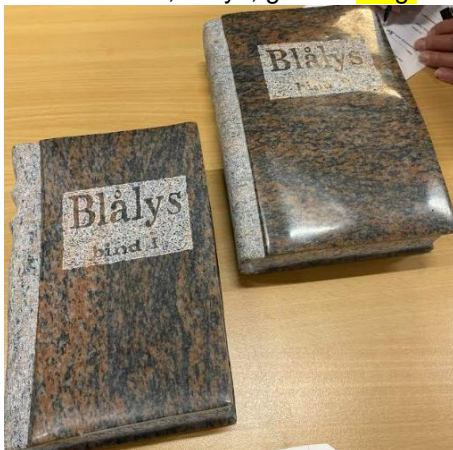

Katalog over aktuel kunstbeholdning

Opdateret 25. marts 2025

Hanna Bjerno, udstilling november 2024

Havnen ved Mykines

Eli Greve, udstilling november 2024

Høj kurv, 35 cm

Kurv med håndtag, 23 cm høj

Taske, 24 cm høj

Fad, 5 cm høj, 35 cm i diameter

Fad, 11 cm høj, 38 cm i diameter

Katalog over aktuel kunstbeholdning

Opdateret 25. marts 2025

Anette Mathiesen, udstilling oktober 2024

Maleri "En korsvej"

Torben Gregersen, udstilling oktober 2024

To-bindsværk, blålys, granit - **Solgt**

Mand bronze

Katalog over aktuel kunstbeholdning

Opdateret 25. marts 2025

Karin Lykke, udstilling februar 2024

Solgt

Karen Trier, udstilling februar 2024

Ildfluefad