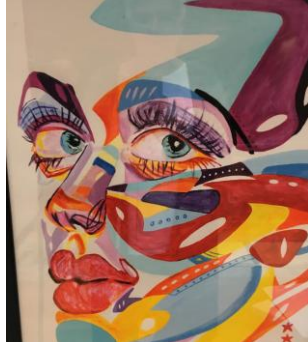

Ræv i skoven, 52*72 cm

Katalog over aktuel kunstbeholdning

Opdateret 25. marts 2025

[Else Friis](#), udstilling oktober 2022

Maleri 52*42 cm

Maleri 52*42 cm

Maleri 22*31 cm

Maleri 22*31 cm