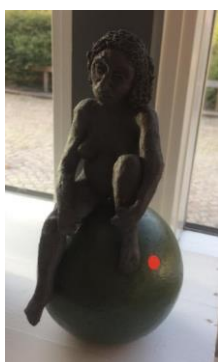

[Lajla Holm](#), udstilling oktober 2018

Nr. 26 – Prinsessen på ærten. Stentøjsler