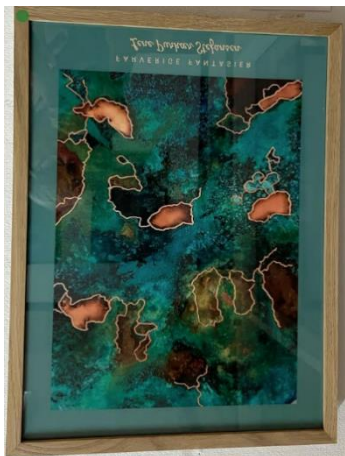

Eli Greve, udstilling november 2024

Høj kurv, 35 cm

Kurv med håndtag, 23 cm høj

Taske, 24 cm høj

Fad, 5 cm høj, 35 cm i diameter

Fad, 11 cm høj, 38 cm i diameter

Katalog over aktuel kunstbeholdning

Opdateret 6. januar 2025

Solgt

Karen Trier, udstilling februar 2024

Ildfluefad

Svampefad med figur

Katalog over aktuel kunstbeholdning

Opdateret 6. januar 2025

Lene Purkær, udstilling januar 2024

Farverige fantasier