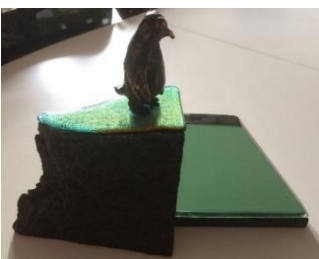

Erna Møller, udstilling februar 2020

71 Skulptur