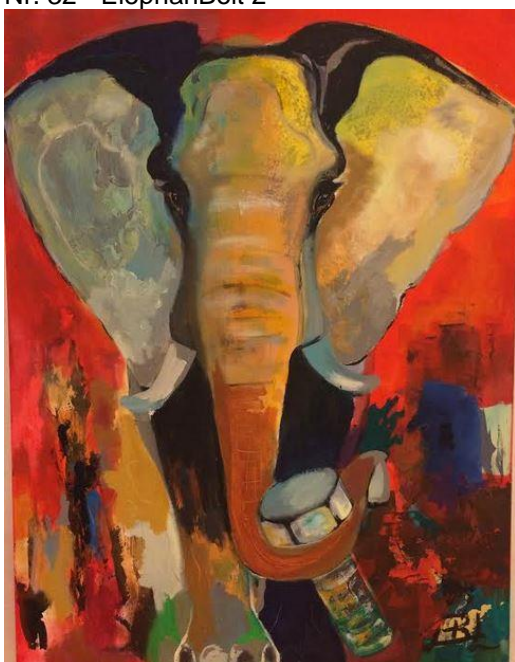

Nr. 35 – Træfigur nr. 121

Peer René Larsen, udstilling januar 2019

Nr. 34 Fabu.Four.Jour2

Nr. 33 - Fabu.Four.Jour1

Nr. 32 - ElephanBolt 2

## Ole Vedby Jørgensen, udstilling november 2018

Nr. 31 – Syberglad (32\*40 cm)

Nr. 30 – Over Kærby Bakker (62\*77 cm)